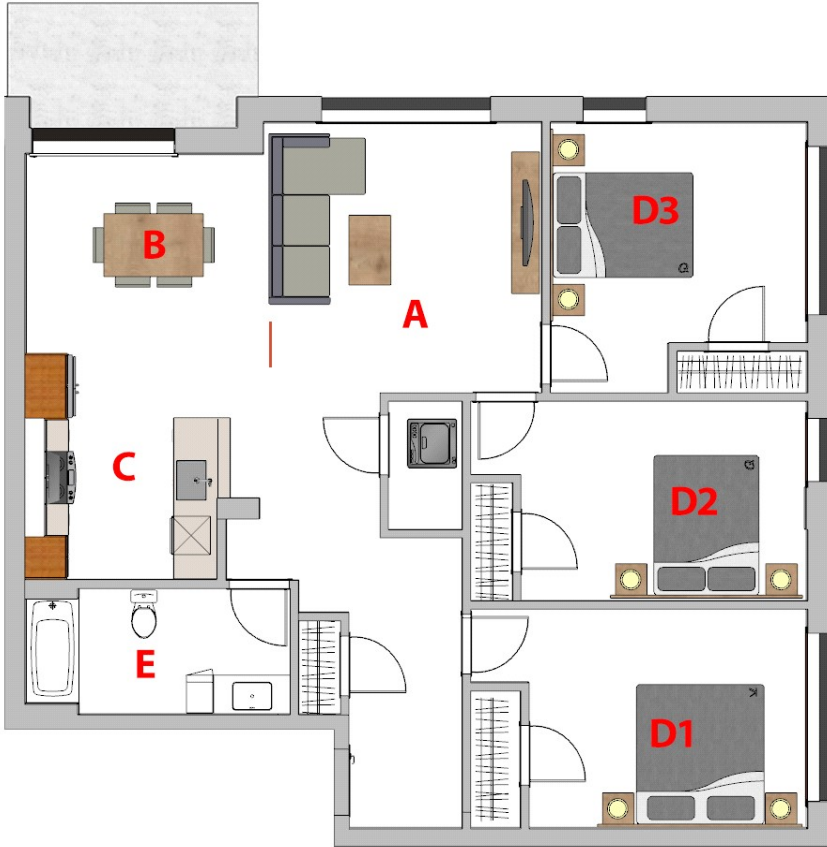

Salaberry de Valleyfield
43 UNITÉS/UNITS
 4 Étages/Floors

Type

A

Unité/Unit

201

Surface Pi.ca/sq.ft

1145

Étage/Floor

2

Chambre(s)/
Bedroom(s)

3

Salle de bain/
Bathroom

1

- A** 13'-0'' x 13'-0''
- B** 9'-6'' x 11'-3''
- C** 9'-0'' x 10'-9''
- D1** 13'-3'' x 10'-6''
- D2** 13'-6'' x 9'-6''
- D3** 12'-0'' x 10'-6''
- E** 12'-6'' x 6'-0''

400 Boulevard Du Bord-de-L'eau, Salaberry-de-Valleyfield, QC J6S 0B2

Boulevard Du Bord-de-L'eau

43 Appartements de luxe avec GYM, Garage Intérieur, Casier et Internet (TOUT INCLUS)

43 Luxury Apartments with GYM, Interior Garage, Locker and Internet. (ALL INCLUDED)