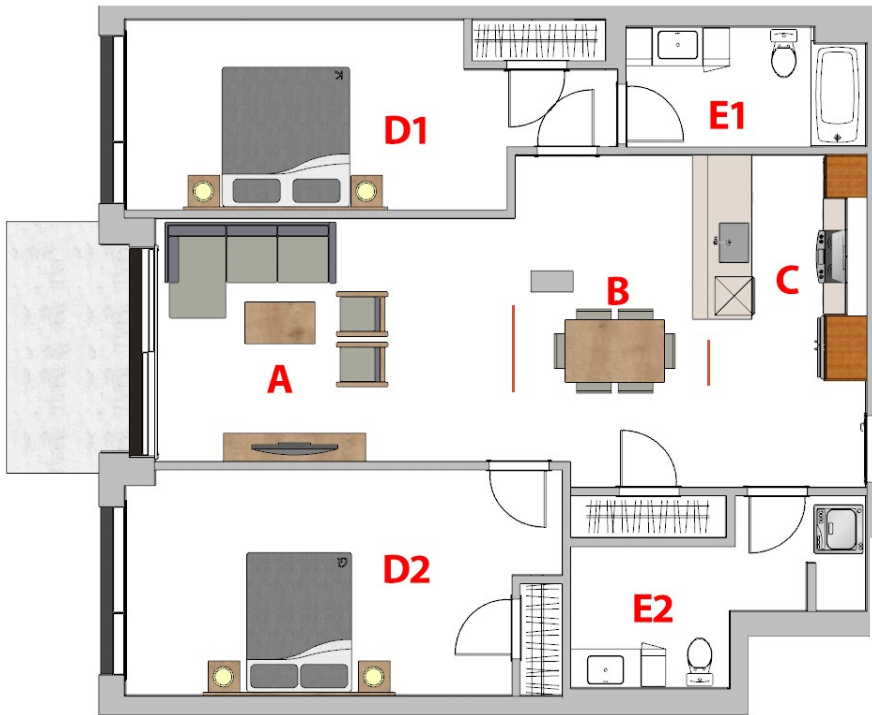

Salaberry de Valleyfield  
**43 UNITÉS/UNITS**  
 4 Étages/Floors

Type

I

Unité/Unit

110

Surface Pi.ca/sq.ft

**1070**

Étage/Floor

1

Chambre(s)/  
Bedroom(s)

2

Salle de bain/  
Bathroom

2

- A 17'-0'' × 11'-6''
- B 9'-0'' × 14'-6''
- C 7'-6'' × 11'-0''
- D1 18'-0'' × 9'-0''
- D2 16'-6'' × 10'-9''
- E1 11'-6'' × 5'-9''
- E2 7'-6'' × 6'-9''